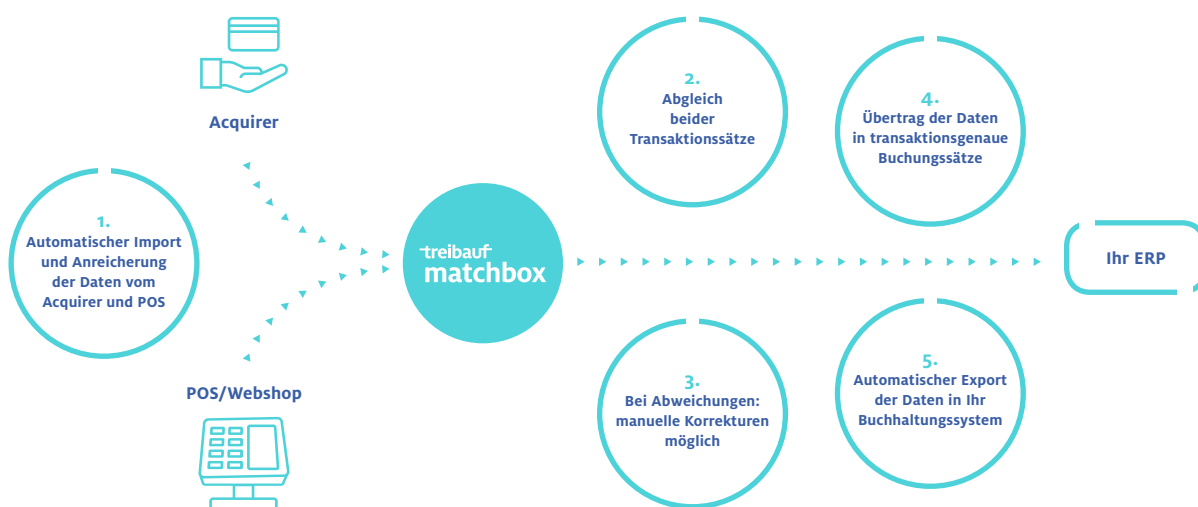

# treibauf matchbox

Die zuverlässige Spürnase  
für falsche Transaktionen

## **Was tun Sie, wenn der Tagesumsatz Ihrer Filiale nicht mit der Gutschrift der Bank übereinstimmt?**

Mühsam nach dem Fehler suchen müssen Sie ab heute jedenfalls nicht mehr:  
treibauf Matchbox, die zuverlässige Spürnase, gleicht Kartentransaktionen automatisch  
mit der Gutschrift der Bank ab und spürt alle Unregelmässigkeiten zuverlässig auf.

## Matchbox? Makes it all match.

- Die Lösung gleicht automatisch die Kassentransaktionen mit den Vergütungsinformationen der Kartenverarbeiter ab.
- Die Fehler erkennen Sie rasch dank zeitnahe Aufzeigen von Abweichungen in der Benutzeroberfläche. Manuelle Korrekturen können problemlos vorgenommen werden.
- Alle Transaktionen werden übersichtlich aufgelistet und gemäss Ihren Anforderungen in Buchungssätze umgewandelt.
- Die Brutto- und Nettobeträge werden summarisch oder transaktionsgenau und automatisch in Ihr Buchhaltungssystem verbucht.
- Dabei werden die Informationen aller Kassensysteme und Webshops zusammengeführt.

## Matchbox passt immer.

Egal welches Terminal Sie verwenden, ob Sie Kredit-, Debit-, Geschenkkarten- oder Mobile-Zahlungen verarbeiten müssen und wo auch immer auf der Welt Ihre Filiale sich befindet: treibauf Matchbox funktioniert in jedem Fall und überall. Selbstverständlich kann Matchbox auch mit jedem gängigen Buchhaltungssystem problemlos gekoppelt werden.